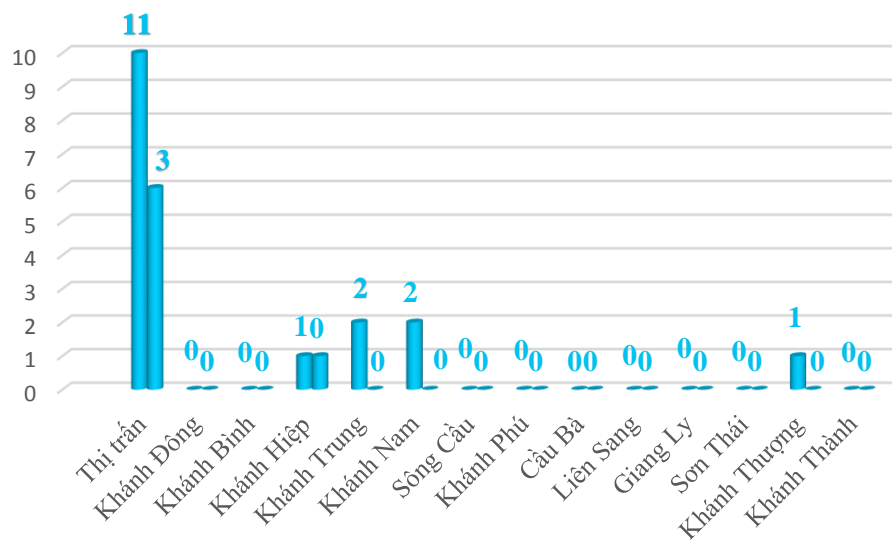

TÌNH HÌNH DỊCH BỆNH COVID TẠI HUYỆN KHÁNH VĨNH

Cập nhật ngày 03/9/2021

Số ca F0 tính đến ngày 03/9/2021

XÃ, THỊ TRẤN	Mức độ nguy cơ ngày 03/9/2021	Tổng số F0	Tổng số ca F0 còn lại đến ngày 03/9/2021
Thị trấn	Bình thường mới	11	3
Khánh Đông	Bình thường mới	0	0
Khánh Bình	Bình thường mới	0	0
Khánh Hiệp	Bình thường mới	1	0
Khánh Trung	Bình thường mới	2	0
Khánh Nam	Bình thường mới	2	0
Sông Cầu	Bình thường mới	0	0
Khánh Phú	Bình thường mới	0	0
Cầu Bà	Bình thường mới	0	0
Liên Sang	Bình thường mới	0	0
Giang Ly	Bình thường mới	0	0
Sơn Thái	Bình thường mới	0	0
Khánh Thượng	Bình thường mới	1	0
Khánh Thành	Bình thường mới	0	0
Tổng cộng		17	3